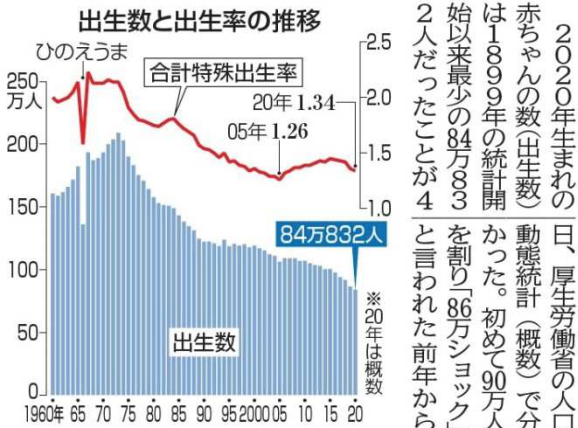

2020年1月1日、厚生労働省の人口動態統計(概数)で分かった。初めて90万人を割り、「86万ショック」は1・34(前年比0・02%低下)。婚姻件数も52万5490組(同7万3517組減)で戦後最少だった。少子化がさらに加速している。

20年は新型コロナウイルスの感染が拡大し、暮らしが激変した。妊娠から出産までの期間を踏まえると、出生数へのコロナ禍の影響は21年に入ってから本格化する。21年1〜3月の出生数の速報値は対前年比で9・2%減。21年は国の推計より10年早く、70万人台になるとの予測が出ている。

一方で死亡数は137万2648人となり11年ぶりに減少に転じた。肺炎7万8445人(対前年比1万7073人減)やインフルエンザ9544人(同2621人減)が顕著で、マスクや手洗いの浸透が影響している可能性がある。新型コロナウイルスの死者は3466人。死因の割合を多い順で見ると、「がん」が27・6%で最多。心疾患15・0%、老衰9・6%と続く。

④出生数と死亡数から考えて、日本の人口にはどのような傾向があると言えるか。

[]

年 組 名前

作問者: 静岡新聞NIEコーディネーター 矢沢和宏

(中学校〜高校/社会、総合)

記事を読んで、問いに答えなさい。

解答例

2021年6月5日朝刊

20年出生最少84万人 婚姻7万組減、少子化加速

人口動態統計

2020年生まれの赤ちゃんの数(出生数)は1899年の統計開始以来最少の84万832人だったことが4月22日発表された。前年から2万4407人減った。女性1人が生涯に産む子どもの推定人数「合計特殊出生率」は1.34(前年比0.02%低下)。婚姻件数も52万5490組(同7万3517組減)で戦後最少だった。少子化がさらに加速している。

20年は新型コロナウイルスの感染が拡大し、暮らしが激変した。妊娠から出産までの期間を踏まえると、出生数へのコロナ禍の影響は21年に入ってから本格化する。21年1〜3月の出生数の速報値は対前年比で9.2%減。21年は国の推計より10年早く、70万人台になるとの予測が出ている。