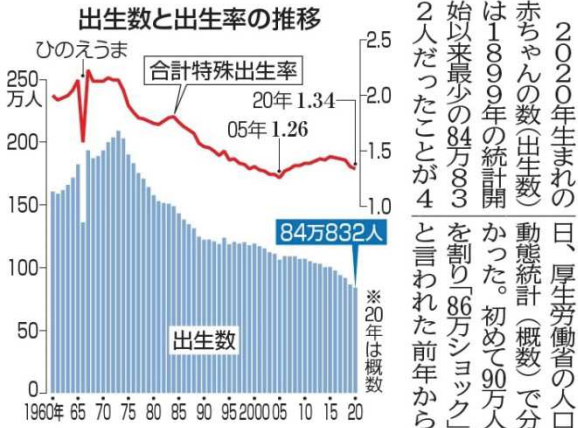

Newspaper in Education

静岡新聞で学ぼう

静岡新聞

記事を読んで、問いに答えなさい。

2021年6月5日朝刊

20年出生最少84万人 婚姻7万組減、少子化加速

人口動態統計

①日本での2020年生まれの赤ちゃんの数(出生数)は何人か。また、この出生数に大きな影響を与えていると考えられるできごとは何か。

出生数()人
できごと()

②2020年の女性1人が生涯に産む子どもの推定人数(合計特殊出生率)はいくつか。

()

③出生数や合計特殊出生率、婚姻数から見て、日本ではどのような現象が進んでいると言えるか。

[]

2020年生まれの赤ちゃんの数(出生数)は1899年の統計開始以来最少の84万832人だったことが4月22日発表された。出生数から死亡数を引いた人口の自然減は53万1816人で、過去最大の減少だった。出生数は、第2次ベビーブームだった1973年の約209万人以降、減少傾向が続く。母親の年代ごとの出生数は30〜34歳が30万3434人と最多。前年比で45歳以上が27人増加した以外は減少した。第1子出生時の平均年齢は30.7歳。

2020年1月1日、厚生労働省の人口動態統計(概数)で分かった。初めて90万人を割り、「86万ショック」は1・34(前年比0・02%低下)。婚姻件数も52万5490組(同7万3517組減)で戦後最少だった。少子化がさらに加速している。

20年は新型コロナウイルスの感染が拡大し、暮らしが激変した。妊娠から出産までの期間を踏まえると、出生数へのコロナ禍の影響は21年に入ってから本格化する。21年1〜3月の出生数の速報値は対前年比で9・2%減。21年は国の推計より10年早く、70万人台になるとの予測が出ている。

一方で死亡数は137万2648人となり11年ぶりに減少に転じた。肺炎7万8445人(対前年比1万7073人減)やインフルエンザ9544人(同2621人減)が顕著で、マスクや手洗いの浸透が影響している可能性がある。新型コロナウイルスの死者は3466人。死因の割合を多い順で見ると、「がん」が27・6%で最多。心疾患15・0%、老衰9・6%と続く。

④出生数と死亡数から考えて、日本の人口にはどのような傾向があると言えるか。