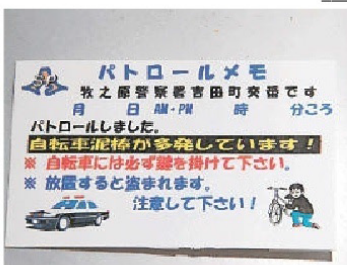

# 静岡新聞で学ぼう

静岡新聞

相次ぐ自転車盗を少しでも減らそうと、牧之原署吉田町交番は、無施錠の自転車に施錠を呼び掛ける「パトロールメモ」を張って注意を促している。

名刺サイズのパトロールメモには、パトロール日時に加え自転車盗が多発していること

無施錠の自転車に施錠を呼び掛ける「パトロールメモ」を張る署員＝吉田町佳吉

### 「パトロールメモ」で注意

署 原 之 牧  
交 町 之 吉  
番 交 町 之 吉

- ① 「パトロールメモ」に書かれている呼びかけを書きましょう。

「」には  
必ず  を掛けて下さい

- ② 「パトロールメモ」はどんな自転車に張りますか。

- ③ 「パトロールメモ」を張る目的は何でしょう。

自転車に鍵を掛けるよう呼び掛けるパトロールメモ

内の駐輪場に立ち寄った際、無施錠の自転車を点検した場合に張っている。  
同署によると、2012年中に同署管内で

発生した自転車盗は74件で、うち吉田町交番管内は32件(43・2%)だった。ほとんどが無施錠の自転車が被害に遭った。主にバス停や公民館、吉田町役場などの近くにある駐輪場で発生したという。  
同署の藁科裕基地域課長は「無施錠の自転車は被害に遭つ確率が高い。自転車に鍵を掛けることを呼び掛けて自転車盗を防ぎたい」と話している。

2013年2月27日朝刊 中部版

年 組 名前

(小学校中学年以上 総合)